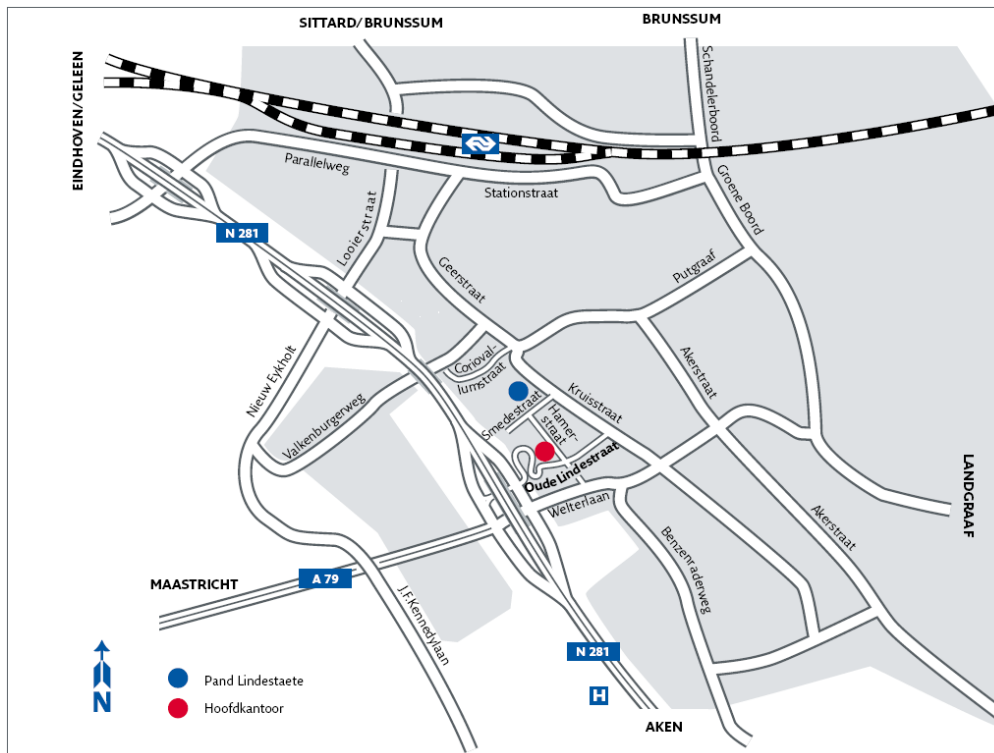

Openbaar vervoer

Trein/Bus:

U reist naar NS station Heerlen. Voor de snelste reisroute kunt u bellen met OV- reisinformatie: 0900-9292. U kunt bij het NS-station de bus nemen.

Te voet:

Vanaf het station loopt u ongeveer 10 à 15 minuten naar het hoofdkantoor.

Auto

Vanuit de richting Eindhoven (A2):

Volg de autoweg (A2) naar Heerlen. Bij knooppunt Kerensheide gaat u verder richting Heerlen via de A76. Bij knooppunt Ten Esschen volgt u de N281. Ter hoogte van Heerlen neemt u de afrit Maastricht. Volg de bewegwijzering APG. Dit is linksaf onder het viaduct door. Bij het stoplicht gaat u rechtdoor. U bevindt zich op weg naar de hoofdingang van het APG-Loyaliskantoor. Volg de borden "parkeren bezoekers".

Vanuit de richting Maastricht (A79):

Volg de autoweg (A79) naar Heerlen. Bij het eerste stoplicht gaat u rechtdoor, bij het derde stoplicht rijdt u linksaf de Hamerstraat in. Na ongeveer 400 meter gaat u linksaf.

U bevindt zich op weg naar de hoofdingang van het APG-Loyaliskantoor. Volg de borden "parkeren bezoekers".